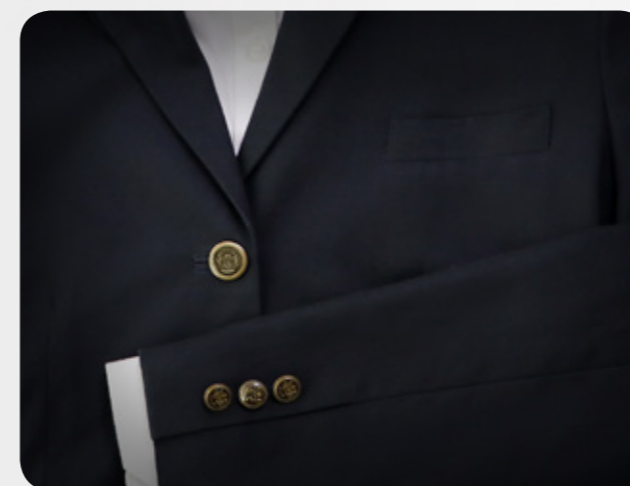

› Blazers

Nuestros blazers se hacen a la medida para cada miembro de tu equipo de trabajo. Tenemos la tela y el color ideal para cubrir tus necesidades.