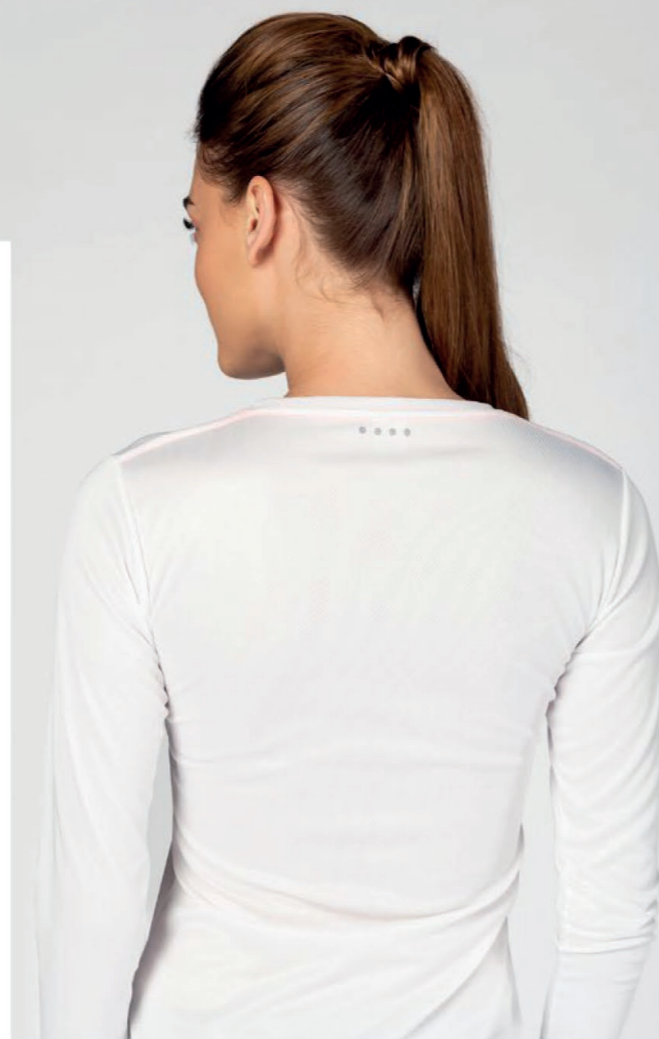

**ESPECIFICACIONES**

Cerrado de costados.  
 Tapa costura en contraste.  
 Despunte en bajos y mangas.  
 Etiqueta desprendible.  
 Puntos reflectivos en espalda.

- Suave
- Fresca
- Durable
- Ligera
- Transpirable
- Secado Rápido